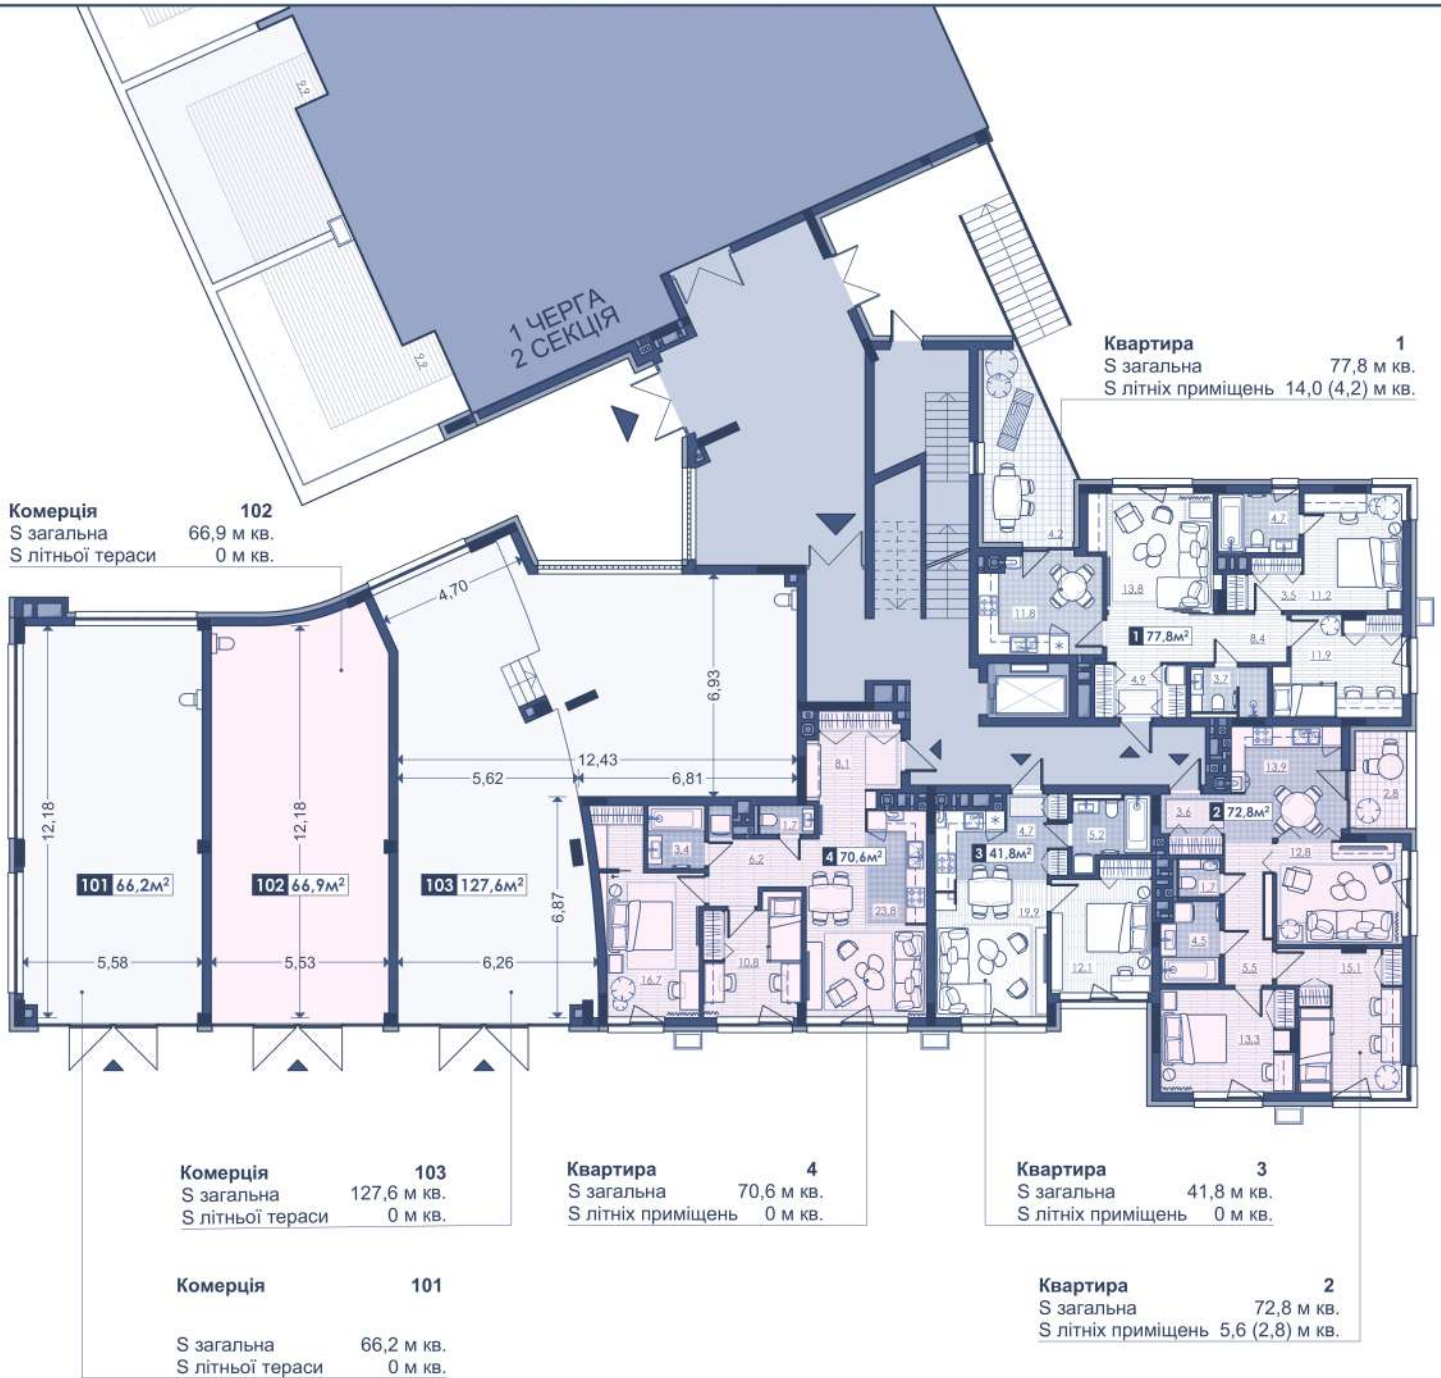

ПІД
ЗОРЯМИ
новий проєкт в Брюховичах

КВІТКА
майстерня будинків

ВІДДІЛ ПРОДАЖУ
вул. проф. П. Буйка, 27
+38 (067) 657 33 33
www.kvitka.house
welcome@kvitka.house

БІЛЬШЕ ІНФОРМАЦІЇ НА САЙТІ

0 2м 5м 10м 20м