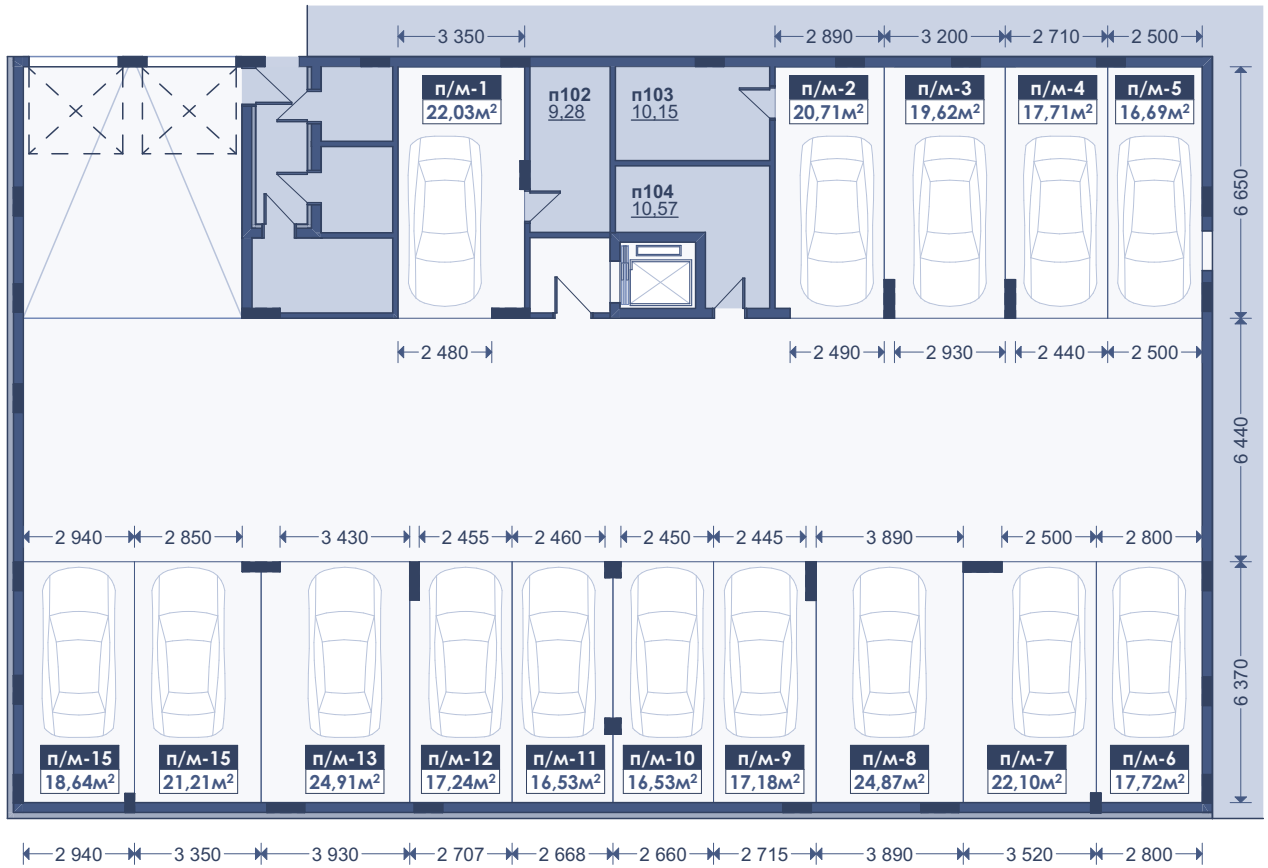

ПІД ЗОРЯМИ
новий проєкт в Брюховичах

КВІТКА
майстерня будинків

ВІДДІЛ ПРОДАЖУ
вул. проф. П. Буйка, 27
+38 (067) 657 33 33
www.kvitka.house
welcome@kvitka.house

БІЛЬШЕ ІНФОРМАЦІЇ НА САЙТІ

0 2м 5м 10м 20м

РОЗТАШУВАННЯ 2 ЧЕРГИ