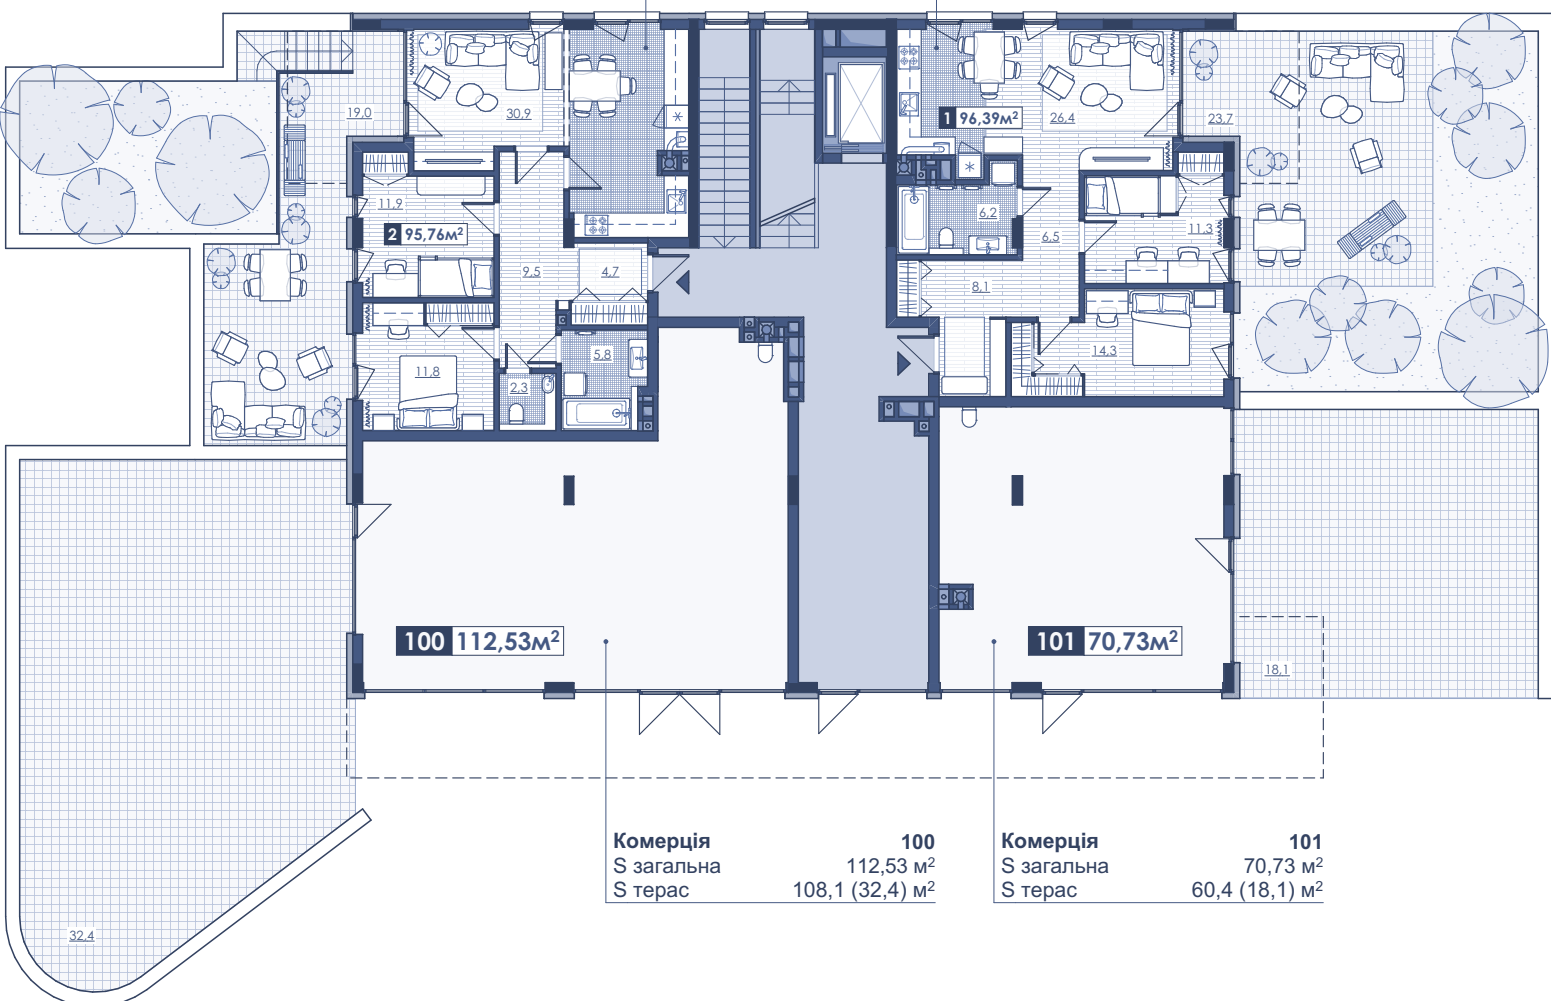

РОЗТАШУВАННЯ 3 ЧЕРГИ

Квартира 2
 S загальна 95,76 м²
 S літніх приміщень 63,2 (19,0) м²

Квартира 1
 S загальна 96,39 м²
 S літніх приміщень 78,8 (23,7) м²

Комерція 100
 S загальна 112,53 м²
 S терас 108,1 (32,4) м²