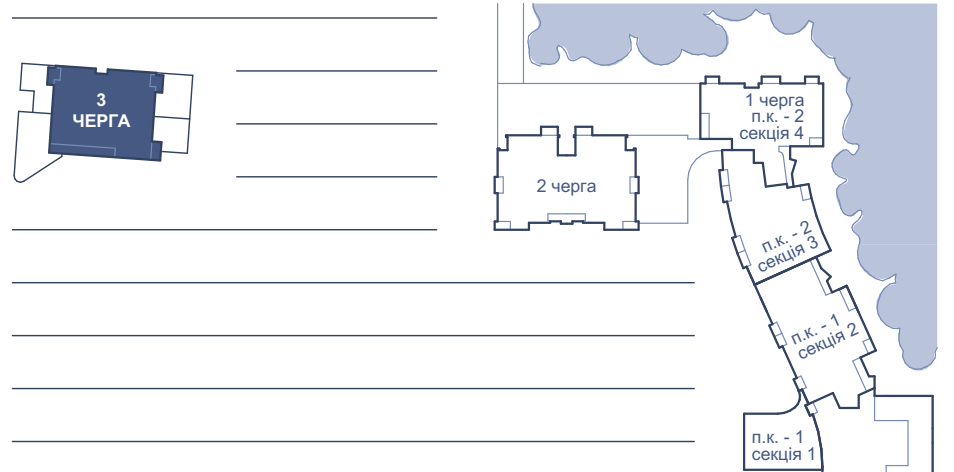

РОЗТАШУВАННЯ 3 ЧЕРГИ

ПІД ЗОРЯМИ
новий проєкт в Брюховичах

КВІТКА
майстерня будинків

ВІДДІЛ ПРОДАЖУ
вул. П. Думанського, 27
+38 (067) 657 33 33
www.kvitka.house
welcome@kvitka.house

БІЛЬШЕ ІНФОРМАЦІЇ НА САЙТІ