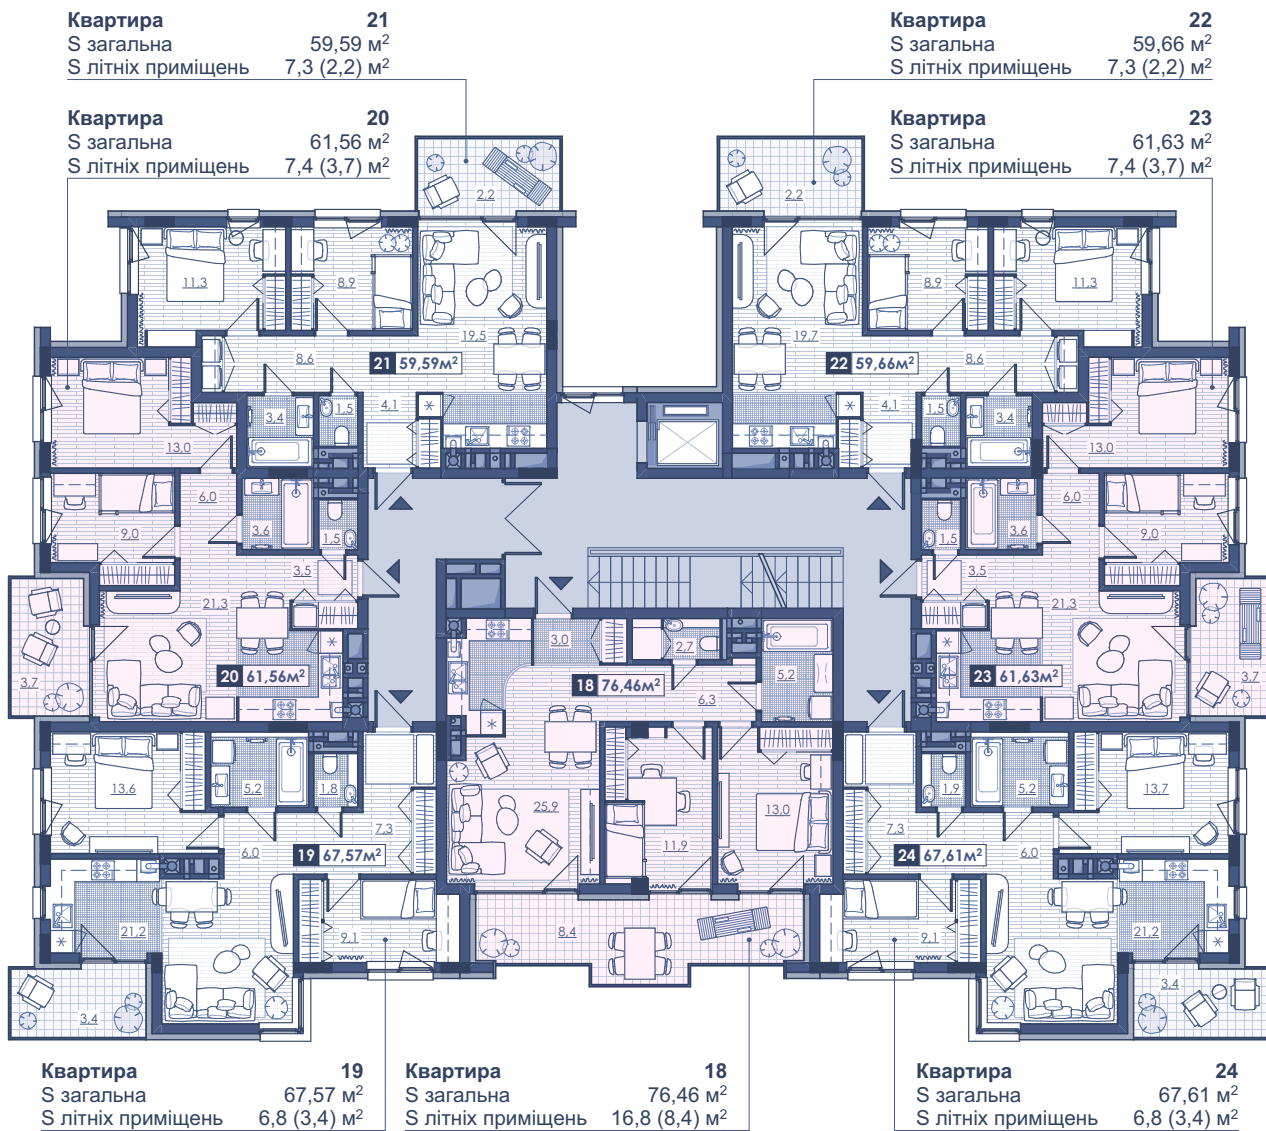

ПІД
ЗОРЯМИ
новий проєкт в Брюховичах

КВІТКА
майстерня будинків

ВІДДІЛ ПРОДАЖУ
вул. проф. П. Буйка, 27
+38 (067) 657 33 33
www.kvitka.house
welcome@kvitka.house

БІЛЬШЕ ІНФОРМАЦІЇ НА САЙТІ

РОЗТАШУВАННЯ 2 ЧЕРГИ