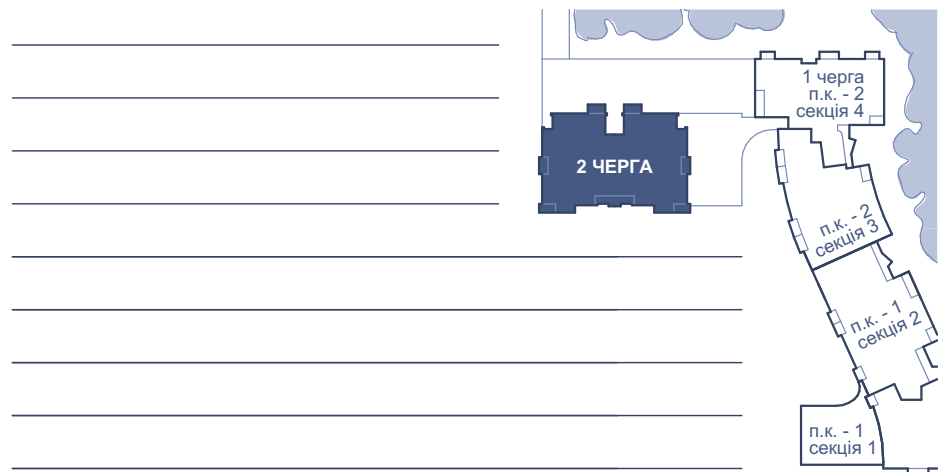

ПІД
ЗОРЯМИ
новий проєкт в Брюховичах

КВІТКА
майстерня будинків

ВІДДІЛ ПРОДАЖУ
вул. проф. П. Буйка, 27
+38 (067) 657 33 33
www.kvitka.house
welcome@kvitka.house

БІЛЬШЕ ІНФОРМАЦІЇ НА САЙТІ

РОЗТАШУВАННЯ 2 ЧЕРГИ