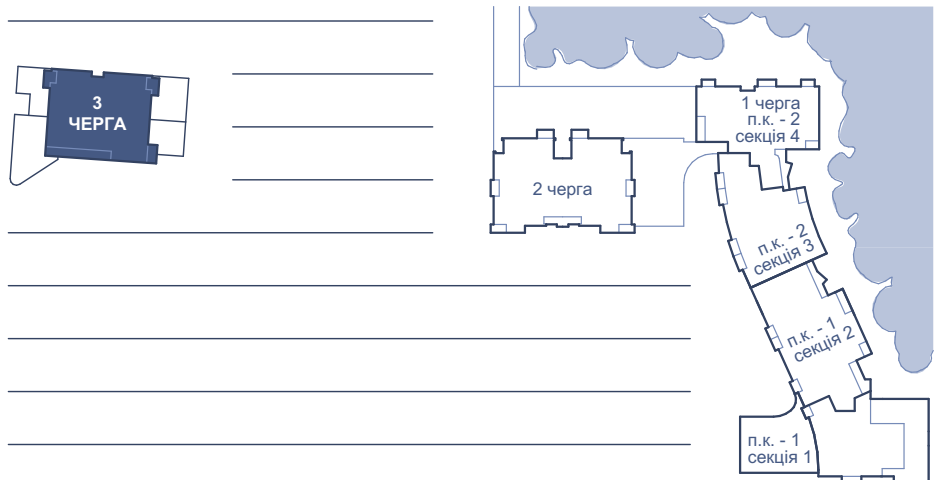

РОЗТАШУВАННЯ 3 ЧЕРГИ