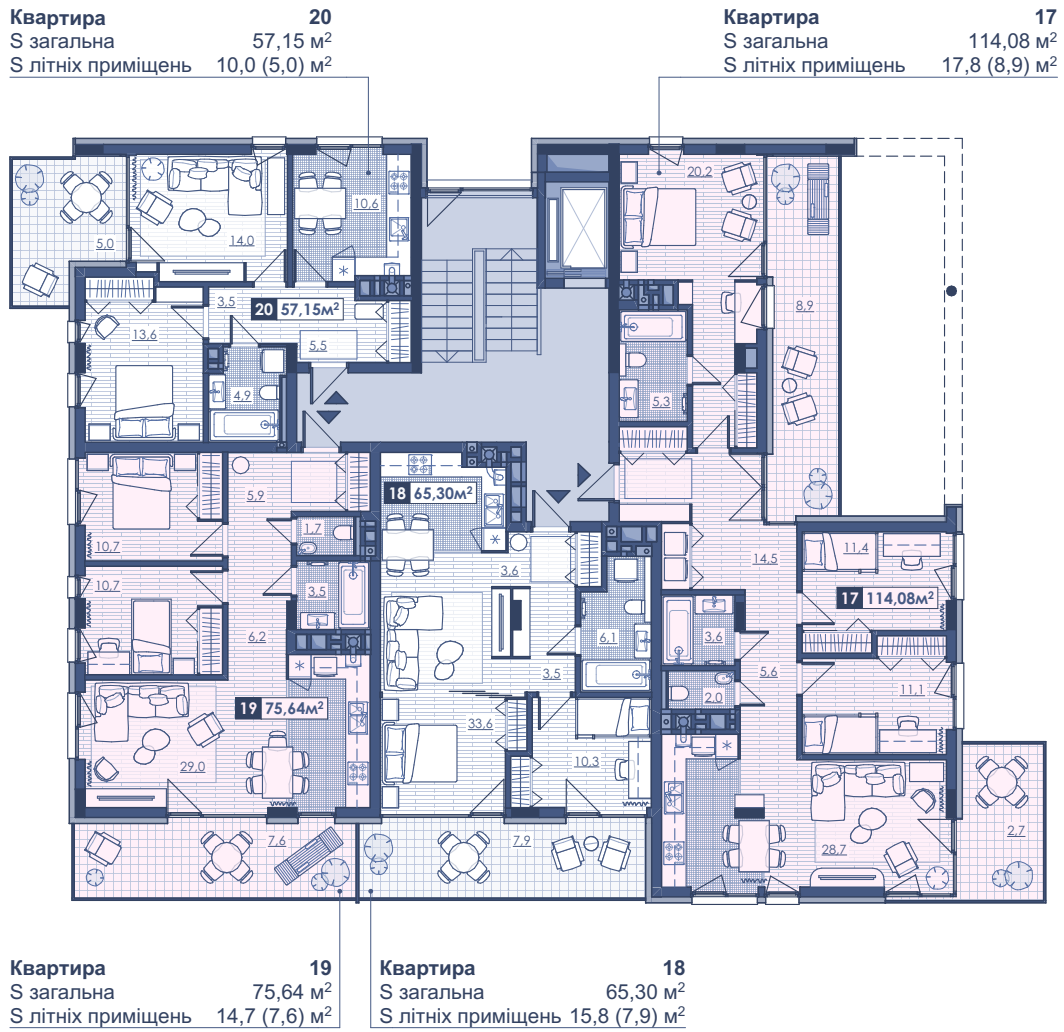

ПІД
ЗОРЯМИ
новий проєкт в Брюховичах

КВІТКА
майстерня будинків

ВІДДІЛ ПРОДАЖУ
вул. П. Думанського, 27
+38 (067) 657 33 33
www.kvitka.house
welcome@kvitka.house

БІЛЬШЕ ІНФОРМАЦІЇ НА САЙТІ

РОЗТАШУВАННЯ 3 ЧЕРГИ