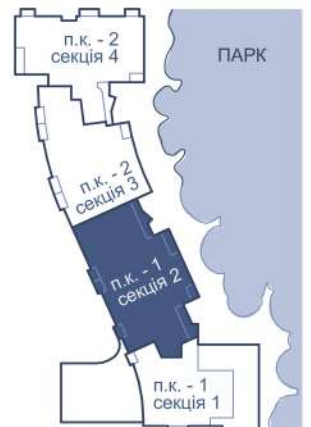

КВІТКА
майстерня будинків

ВІДДІЛ ПРОДАЖУ
вул. проф. П. Буйка, 27
+38 (067) 657 33 33
www.kvitka.house
welcome@kvitka.house

БІЛЬШЕ ІНФОРМАЦІЇ НА САЙТІ

0 2м 5м 10м 20м

СХЕМА ПОДІЛУ 1-ї ЧЕРГИ

ПІД
ЗОРЯМИ
новий проєкт в Брюховичах

КВІТКА
майстерня будинків

ВІДДІЛ ПРОДАЖУ
вул. проф. П. Буйка, 27
+38 (067) 657 33 33
www.kvitka.house
welcome@kvitka.house

БІЛЬШЕ ІНФОРМАЦІЇ НА САЙТІ

СХЕМА ПОДІЛУ 1-ї ЧЕРГИ

Квартира 5
S загальна 54,6 м кв.
S літніх приміщень 37,0 (11,1) м кв.