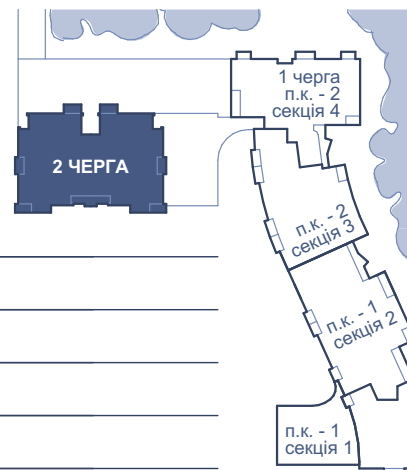

0 2м 5м 10м 20м

РОЗТАШУВАННЯ 2 ЧЕРГИ

ПІД
ЗОРЯМИ
 новий проєкт в Брюховичах

КВІТКА
 майстерня будинків

ВІДДІЛ ПРОДАЖУ
 вул. проф. П. Буйка, 27
 +38 (067) 657 33 33
 www.kvitka.house
 welcome@kvitka.house

БІЛЬШЕ ІНФОРМАЦІЇ НА САЙТІ

ПІД
ЗОРЯМИ
новий проєкт в Брюховичах

КВІТКА
майстерня будинків

ВІДДІЛ ПРОДАЖУ
вул. проф. П. Буйка, 27
+38 (067) 657 33 33
www.kvitka.house
welcome@kvitka.house

БІЛЬШЕ ІНФОРМАЦІЇ НА САЙТІ

РОЗТАШУВАННЯ 2 ЧЕРГИ