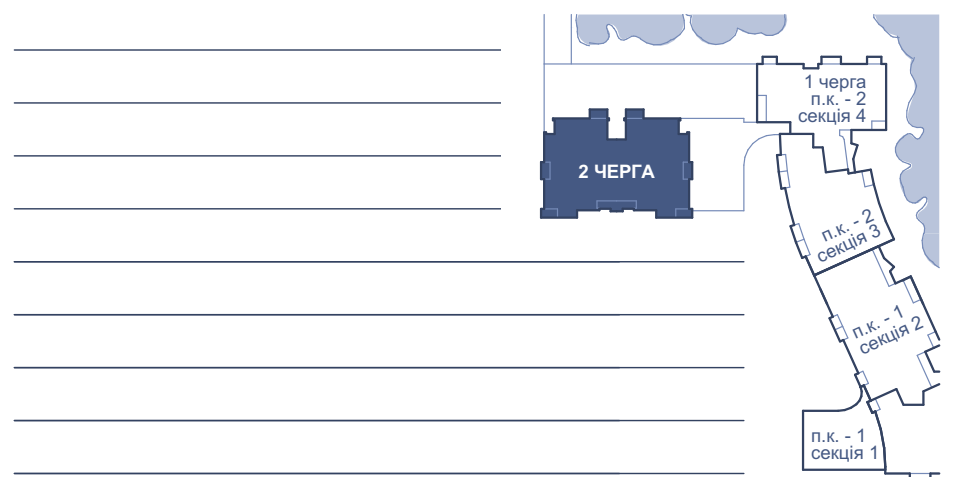

ПІД
ЗОРЯМИ
новий проєкт в Брюховичах

КВІТКА
майстерня будинків

ВІДДІЛ ПРОДАЖУ
вул. проф. П. Буйка, 27
+38 (067) 657 33 33
www.kvitka.house
welcome@kvitka.house

БІЛЬШЕ ІНФОРМАЦІЇ НА САЙТІ

РОЗТАШУВАННЯ 2 ЧЕРГИ