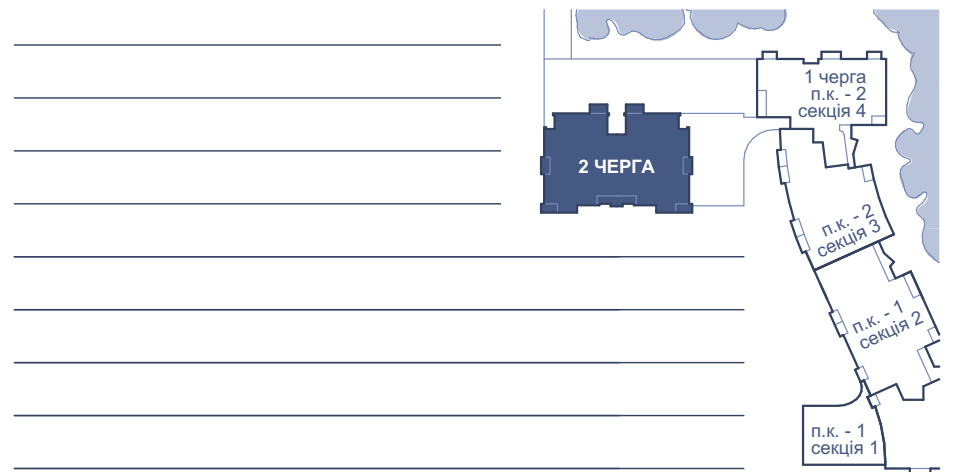

ПІД ЗОРЯМИ
новий проєкт в Брюховичах

КВІТКА
майстерня будинків

ВІДДІЛ ПРОДАЖУ
вул. проф. П. Буйка, 27
+38 (067) 657 33 33
www.kvitka.house
welcome@kvitka.house

БІЛЬШЕ ІНФОРМАЦІЇ НА САЙТІ

0 2м 5м 10м 20м

РОЗТАШУВАННЯ 2 ЧЕРГИ