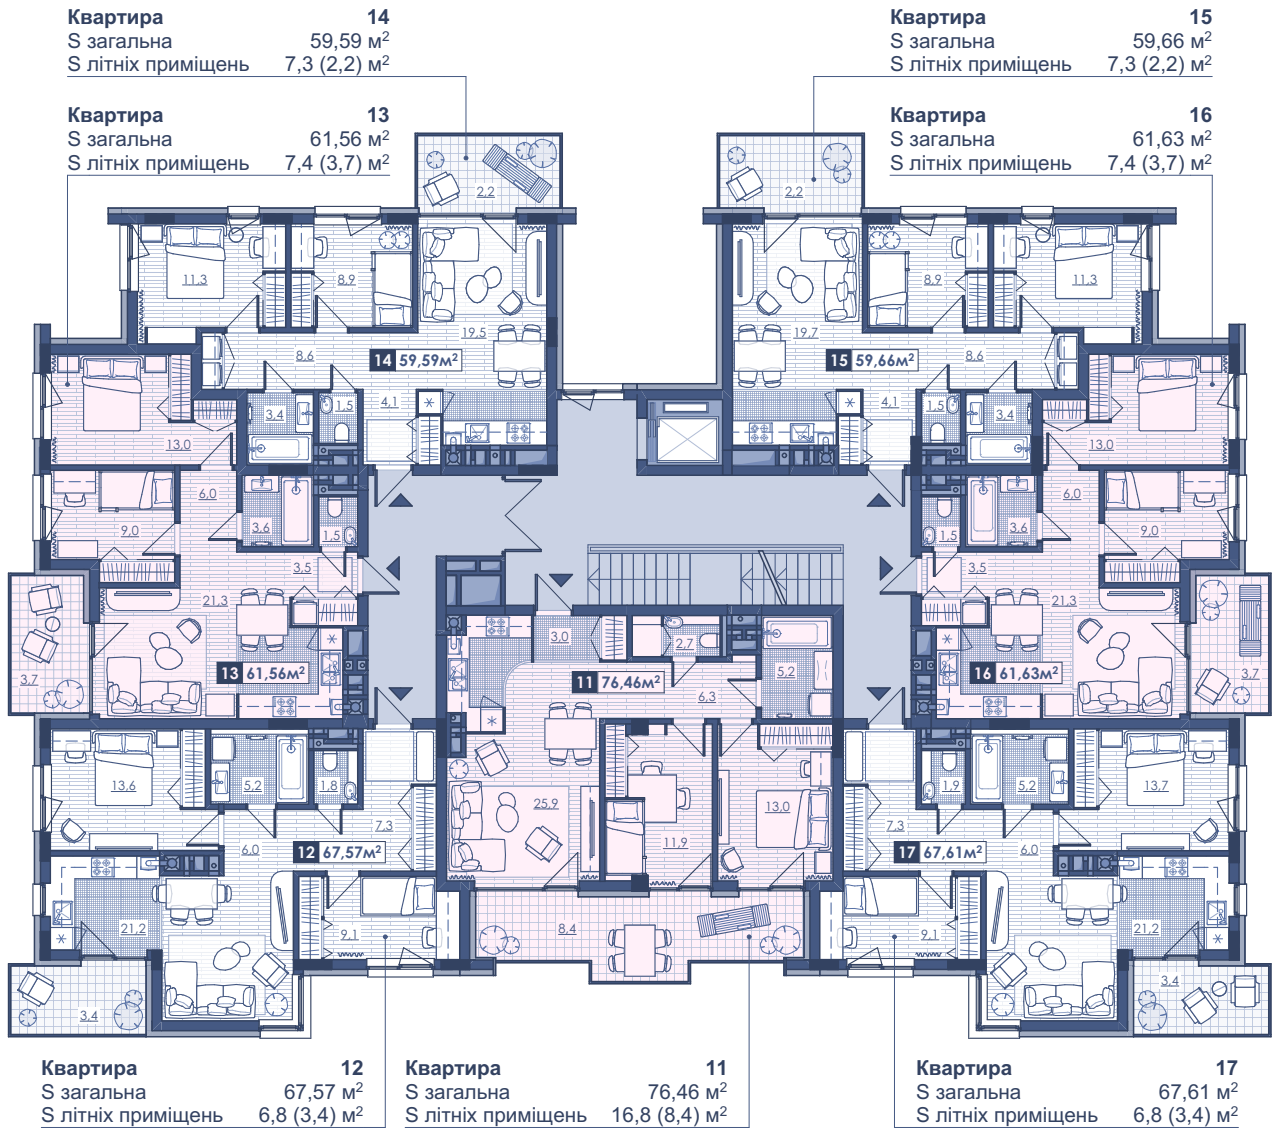

ПІД
ЗОРЯМИ
новий проєкт в Брюховичах

КВІТКА
майстерня будинків

ВІДДІЛ ПРОДАЖУ
вул. проф. П. Буйка, 27
+38 (067) 657 33 33
www.kvitka.house
welcome@kvitka.house

БІЛЬШЕ ІНФОРМАЦІЇ НА САЙТІ

РОЗТАШУВАННЯ 2 ЧЕРГИ