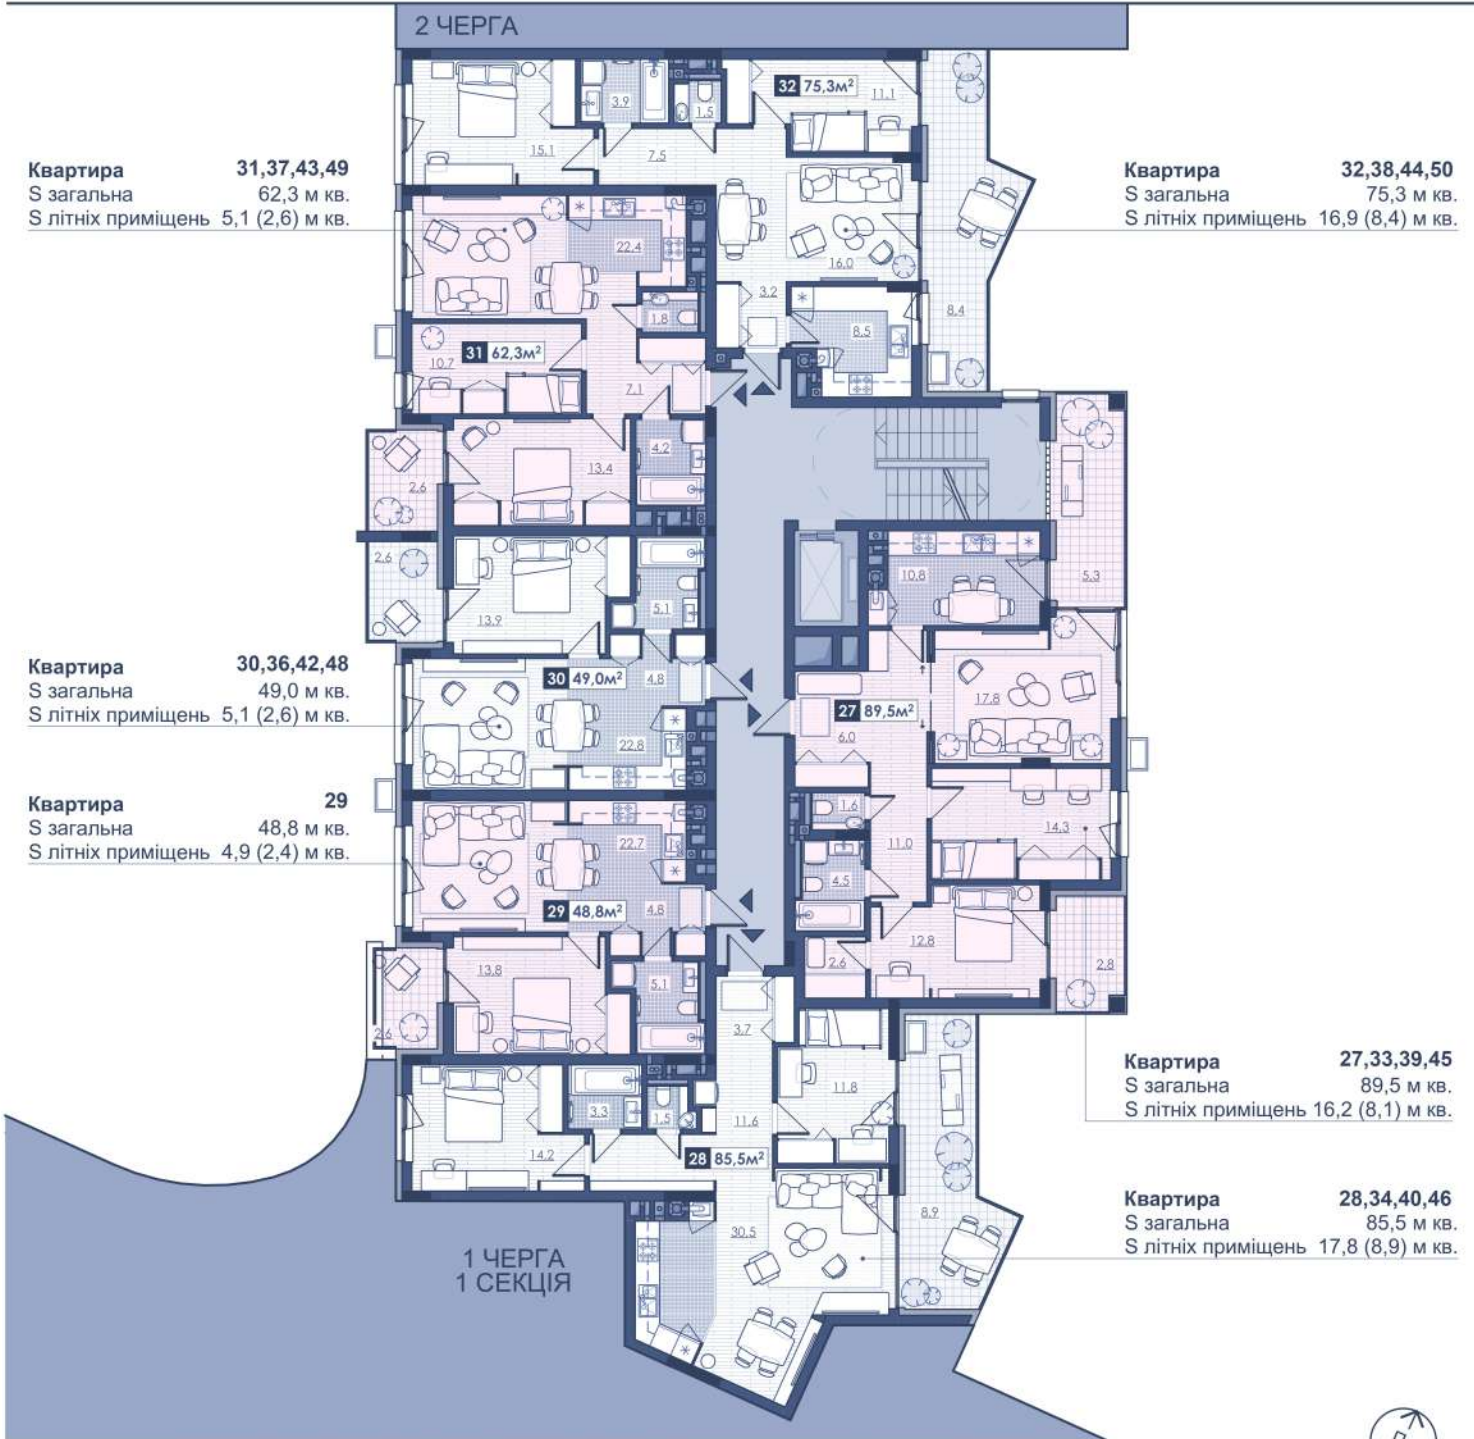

ПІД
ЗОРЯМИ
новий проєкт в Брюховичах

КВІТКА
майстерня будинків

ВІДДІЛ ПРОДАЖУ
вул. проф. П. Буйка, 27
+38 (067) 657 33 33
www.kvitka.house
welcome@kvitka.house

БІЛЬШЕ ІНФОРМАЦІЇ НА САЙТІ