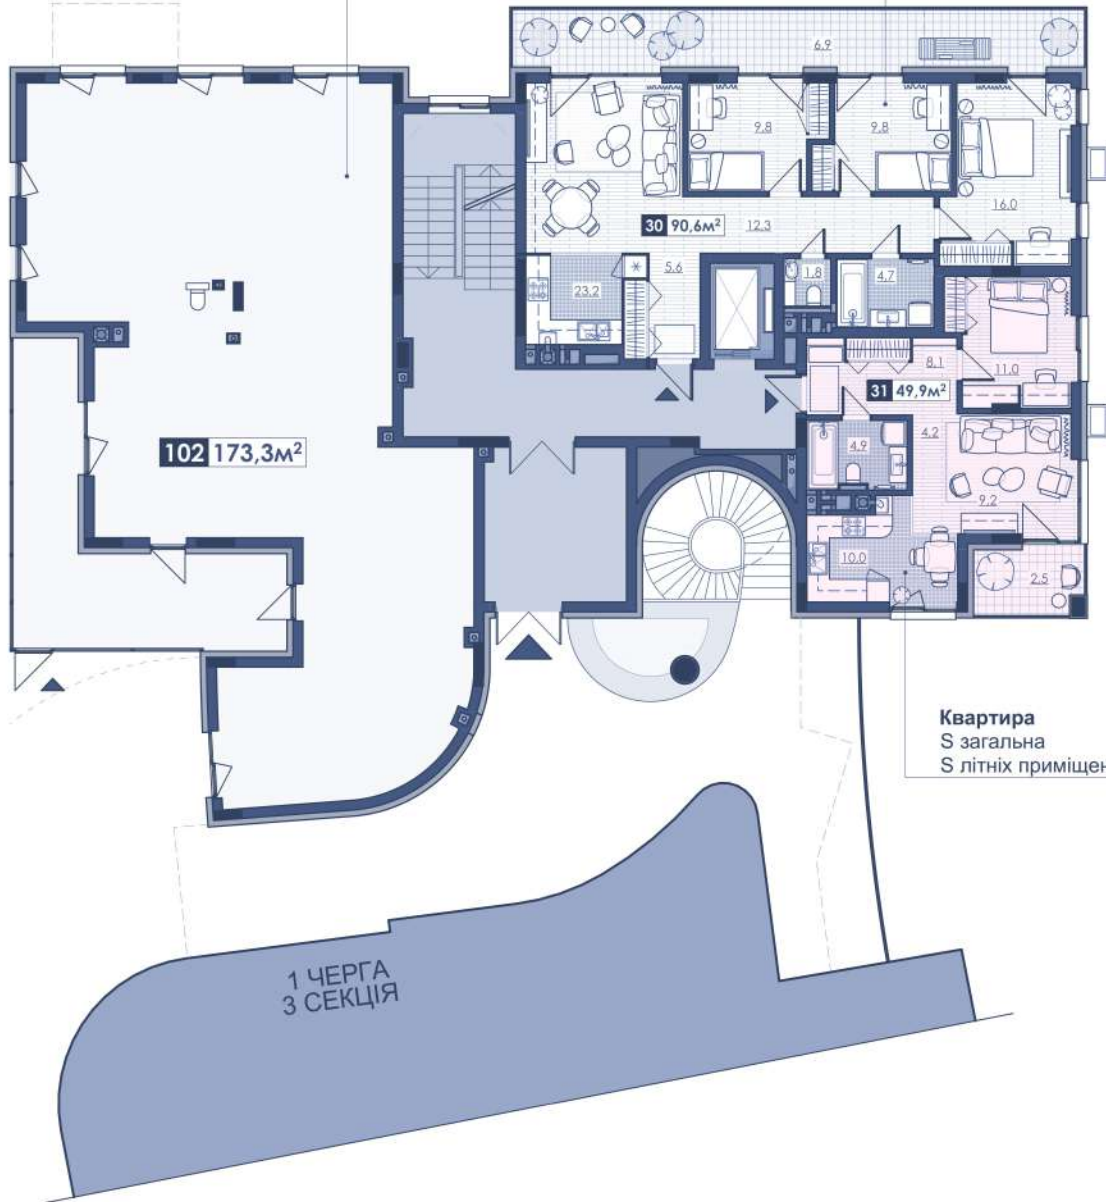

СХЕМА ПОДІЛУ 1-ї ЧЕРГИ

Комерція **102**
 S загальна 173,3 м кв.
 S літньої тераси 0 м кв.

Квартира **30**
 S загальна 90,6 м кв.
 S літніх приміщень 22,8 (6,9) м кв.

Квартира **31**
 S загальна 49,9 м кв.
 S літніх приміщень 4,9 (2,5) м кв.