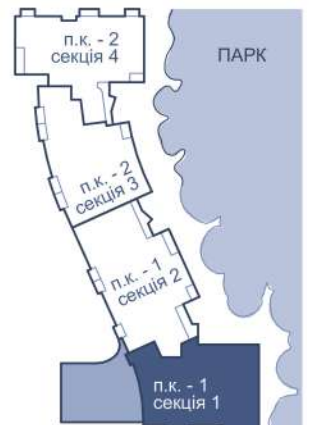

СХЕМА ПОДІЛУ 1-ї ЧЕРГИ

ПІД
ЗОРЯМИ
 новий проєкт в Брюховичах

КВІТКА
 майстерня будинків

ВІДДІЛ ПРОДАЖУ
 вул. проф. П. Буйка, 27
 +38 (067) 657 33 33
 www.kvitka.house
 welcome@kvitka.house

БІЛЬШЕ ІНФОРМАЦІЇ НА САЙТІ

СХЕМА ПОДІЛУ 1-ї ЧЕРГИ

Квартира 21
 S загальна 69,3 м кв.
 S літніх приміщень 4,6 (2,3) м кв.

Квартира 20
 S загальна 125,7 м кв.
 S літніх приміщень 56,8 (16,7) м кв.

ПІД
ЗОРЯМИ
 новий проєкт в Брюховичах