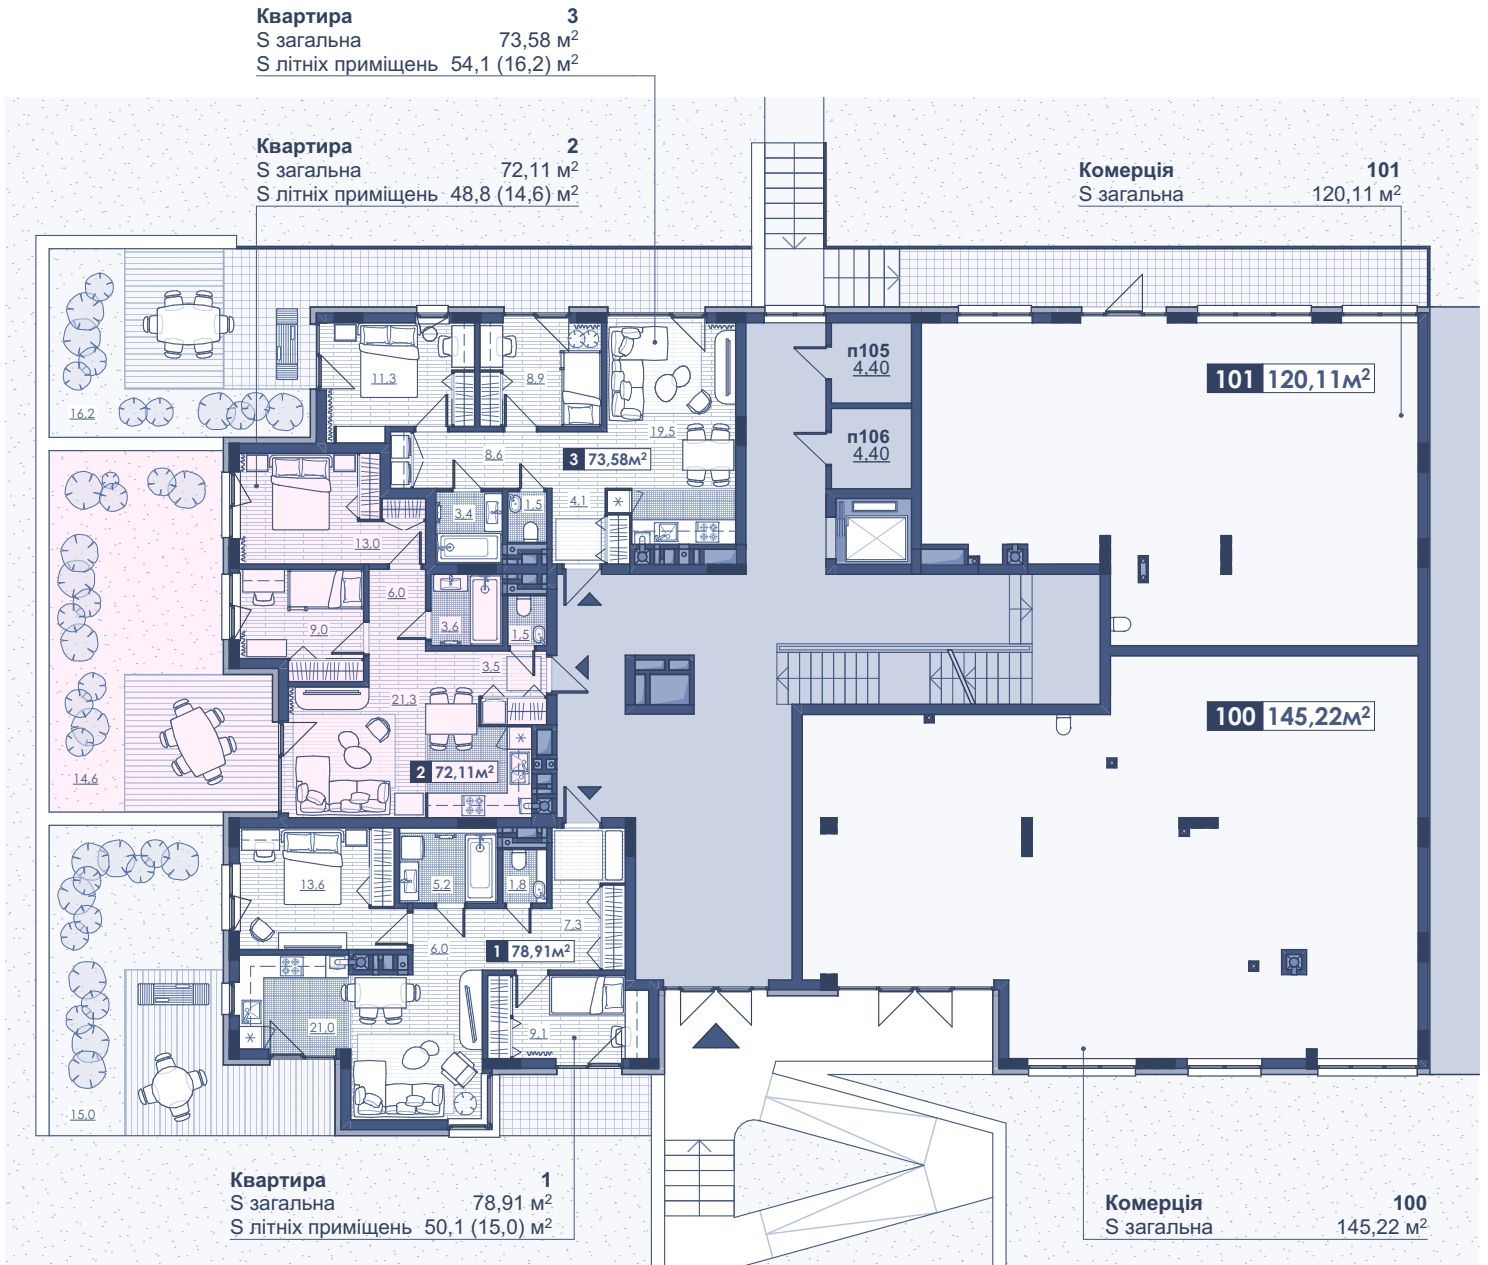

ПІД
ЗОРЯМИ
новий проєкт в Брюховичах

КВІТКА
майстерня будинків

ВІДДІЛ ПРОДАЖУ
вул. проф. П. Буйка, 27
+38 (067) 657 33 33
www.kvitka.house
welcome@kvitka.house

БІЛЬШЕ ІНФОРМАЦІЇ НА САЙТІ