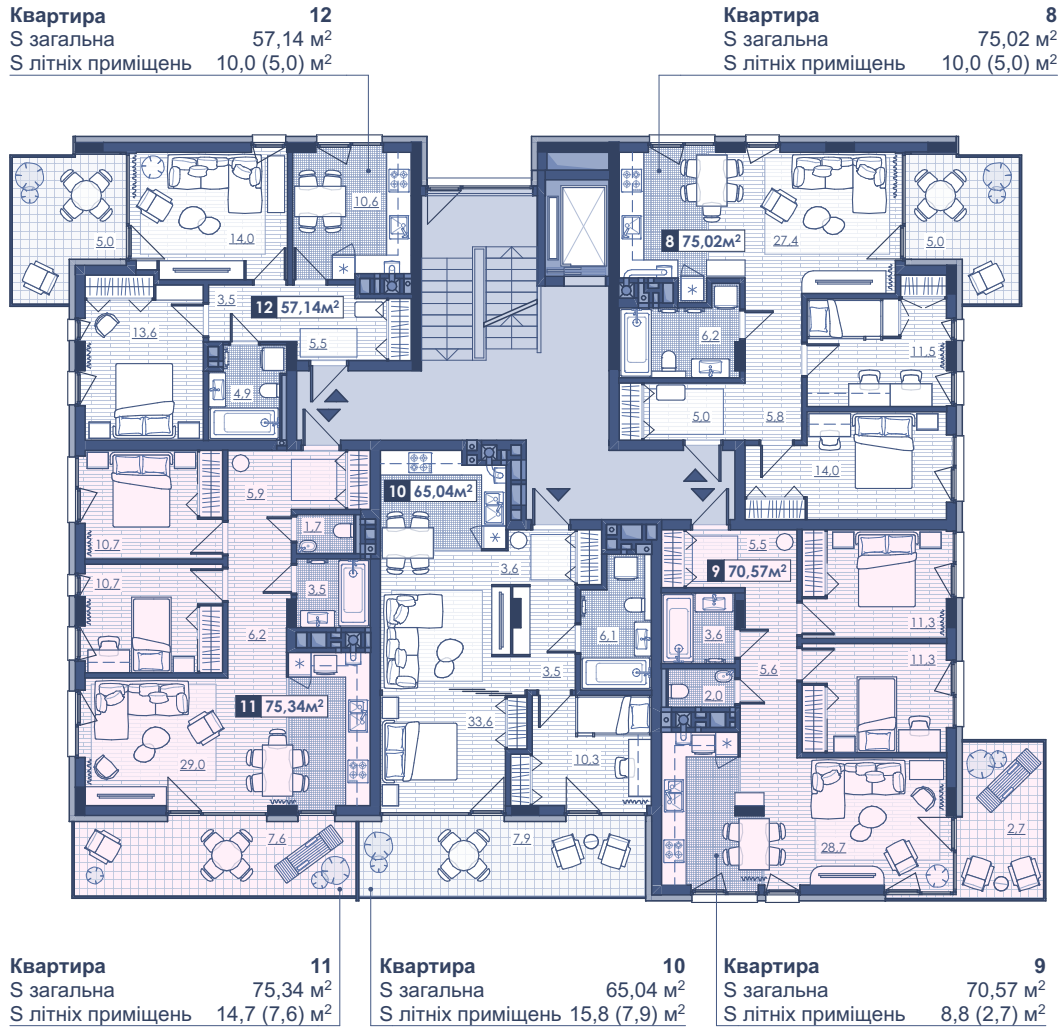

РОЗТАШУВАННЯ 3 ЧЕРГИ

ПІД ЗОРЯМИ
новий проєкт в Брюховичах

КВІТКА
майстерня будинків

ВІДДІЛ ПРОДАЖУ
вул. П. Думанського, 27
+38 (067) 657 33 33
www.kvitka.house
welcome@kvitka.house

БІЛЬШЕ ІНФОРМАЦІЇ НА САЙТІ