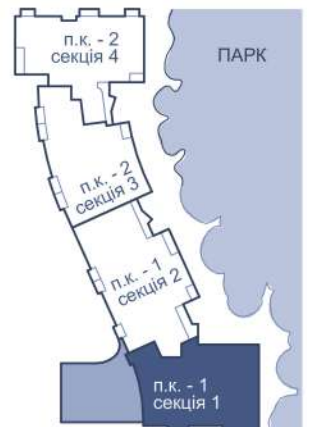

ПІД ЗОРЯМИ
 новий проєкт в Брюховичах

КВІТКА
 майстерня будинків

ВІДДІЛ ПРОДАЖУ
 вул. проф. П. Буйка, 27
 +38 (067) 657 33 33
 www.kvitka.house
 welcome@kvitka.house

БІЛЬШЕ ІНФОРМАЦІЇ НА САЙТІ

0 2м 5м 10м 20м

СХЕМА ПОДІЛУ 1-ї ЧЕРГИ

ПІД
ЗОРЯМИ
 новий проєкт в Брюховичах

КВІТКА
 майстерня будинків

ВІДДІЛ ПРОДАЖУ
 вул. проф. П. Буйка, 27
 +38 (067) 657 33 33
 www.kvitka.house
 welcome@kvitka.house

БІЛЬШЕ ІНФОРМАЦІЇ НА САЙТІ