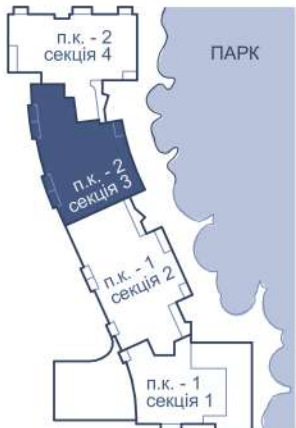

Квартира 5
S загальна 54,6 м кв.
S літніх приміщень 37,0 (11,1) м кв.

Квартира 1
S загальна 69,3 м кв.
S літніх приміщень 5,7 (2,9) м кв.

Квартира 4
S загальна 55,4 м кв.
S літніх приміщень 39,3 (11,8) м кв.

Квартира 2
S загальна 53,1 м кв.
S літніх приміщень 5,8 (2,9) м кв.

Квартира 3
S загальна 64,4 м кв.
S літніх приміщень 39,2 (11,8) м кв.

ПІД ЗОРЯМИ
новий проєкт в Брюховичах

КВІТКА
майстерня будинків

ВІДДІЛ ПРОДАЖУ
вул. проф. П. Буйка, 27
+38 (067) 657 33 33
www.kvitka.house
welcome@kvitka.house

БІЛЬШЕ ІНФОРМАЦІЇ НА САЙТІ