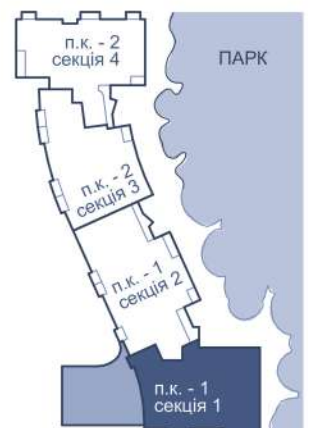

СХЕМА ПОДІЛУ 1-ї ЧЕРГИ

Квартира 21
 S загальна 69,3 м кв.
 S літніх приміщень 4,6 (2,3) м кв.

Квартира 20
 S загальна 125,7 м кв.
 S літніх приміщень 56,8 (16,7) м кв.

ПІД
ЗОРЯМИ
 новий проєкт в Брюховичах

КВІТКА
 майстерня будинків

ВІДДІЛ ПРОДАЖУ
 вул. проф. П. Буйка, 27
 +38 (067) 657 33 33
 www.kvitka.house
 welcome@kvitka.house

БІЛЬШЕ ІНФОРМАЦІЇ НА САЙТІ

0 2м 5м 10м 20м

СХЕМА ПОДІЛУ 1-ї ЧЕРГИ

ПІД
ЗОРЯМИ
новий проєкт в Брюховичах