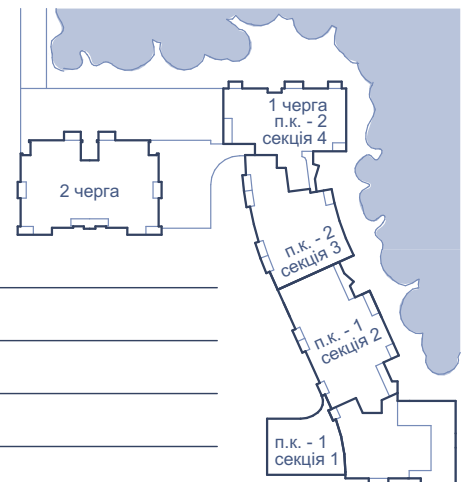

ПІД ЗОРЯМИ
новий проєкт в Брюховичах

КВІТКА
майстерня будинків

ВІДДІЛ ПРОДАЖУ
вул. П. Думанського, 27
+38 (067) 657 33 33
www.kvitka.house
welcome@kvitka.house

БІЛЬШЕ ІНФОРМАЦІЇ НА САЙТІ

0 2м 5м 10м 20м

РОЗТАШУВАННЯ 3 ЧЕРГИ