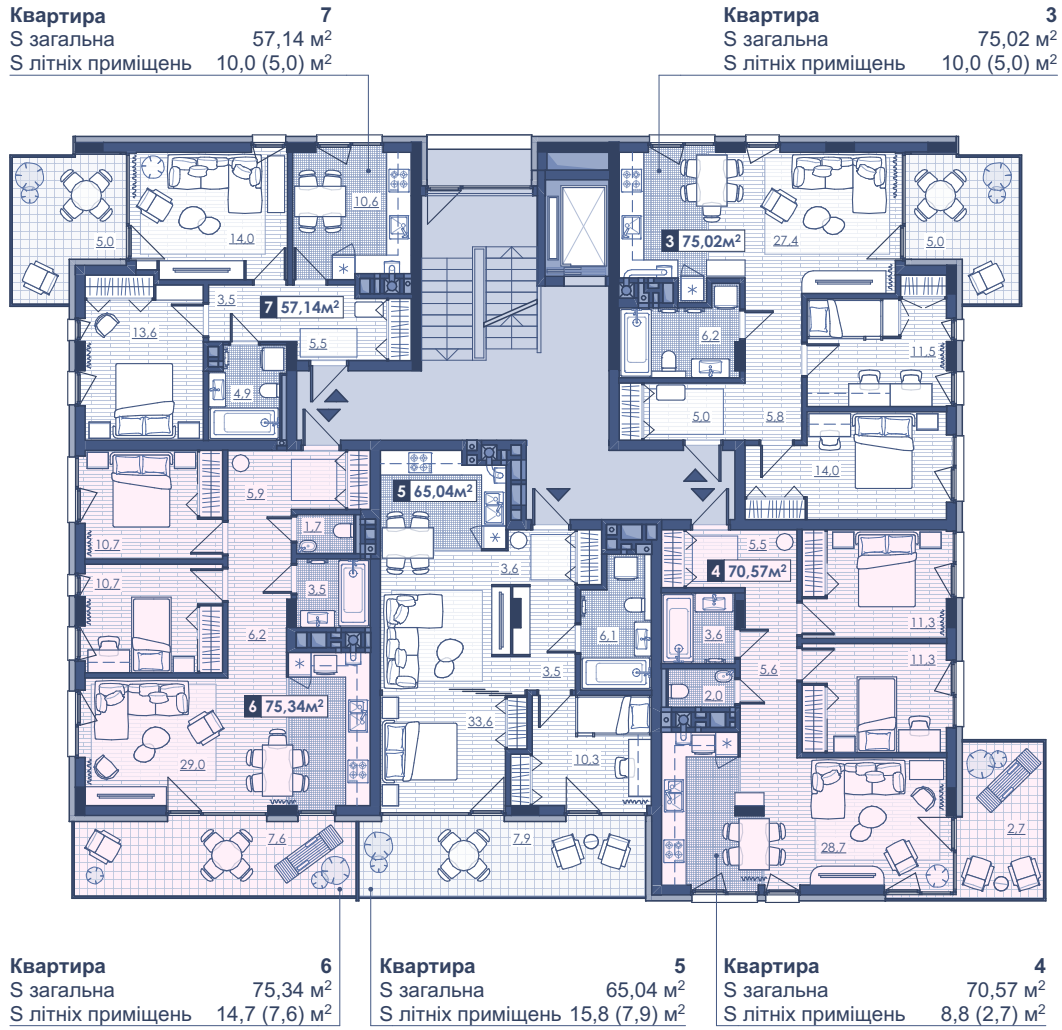

ПІД
ЗОРЯМИ
новий проєкт в Брюховичах

КВІТКА
майстерня будинків

ВІДДІЛ ПРОДАЖУ
вул. П. Думанського, 27
+38 (067) 657 33 33
www.kvitka.house
welcome@kvitka.house

БІЛЬШЕ ІНФОРМАЦІЇ НА САЙТІ

РОЗТАШУВАННЯ 3 ЧЕРГИ