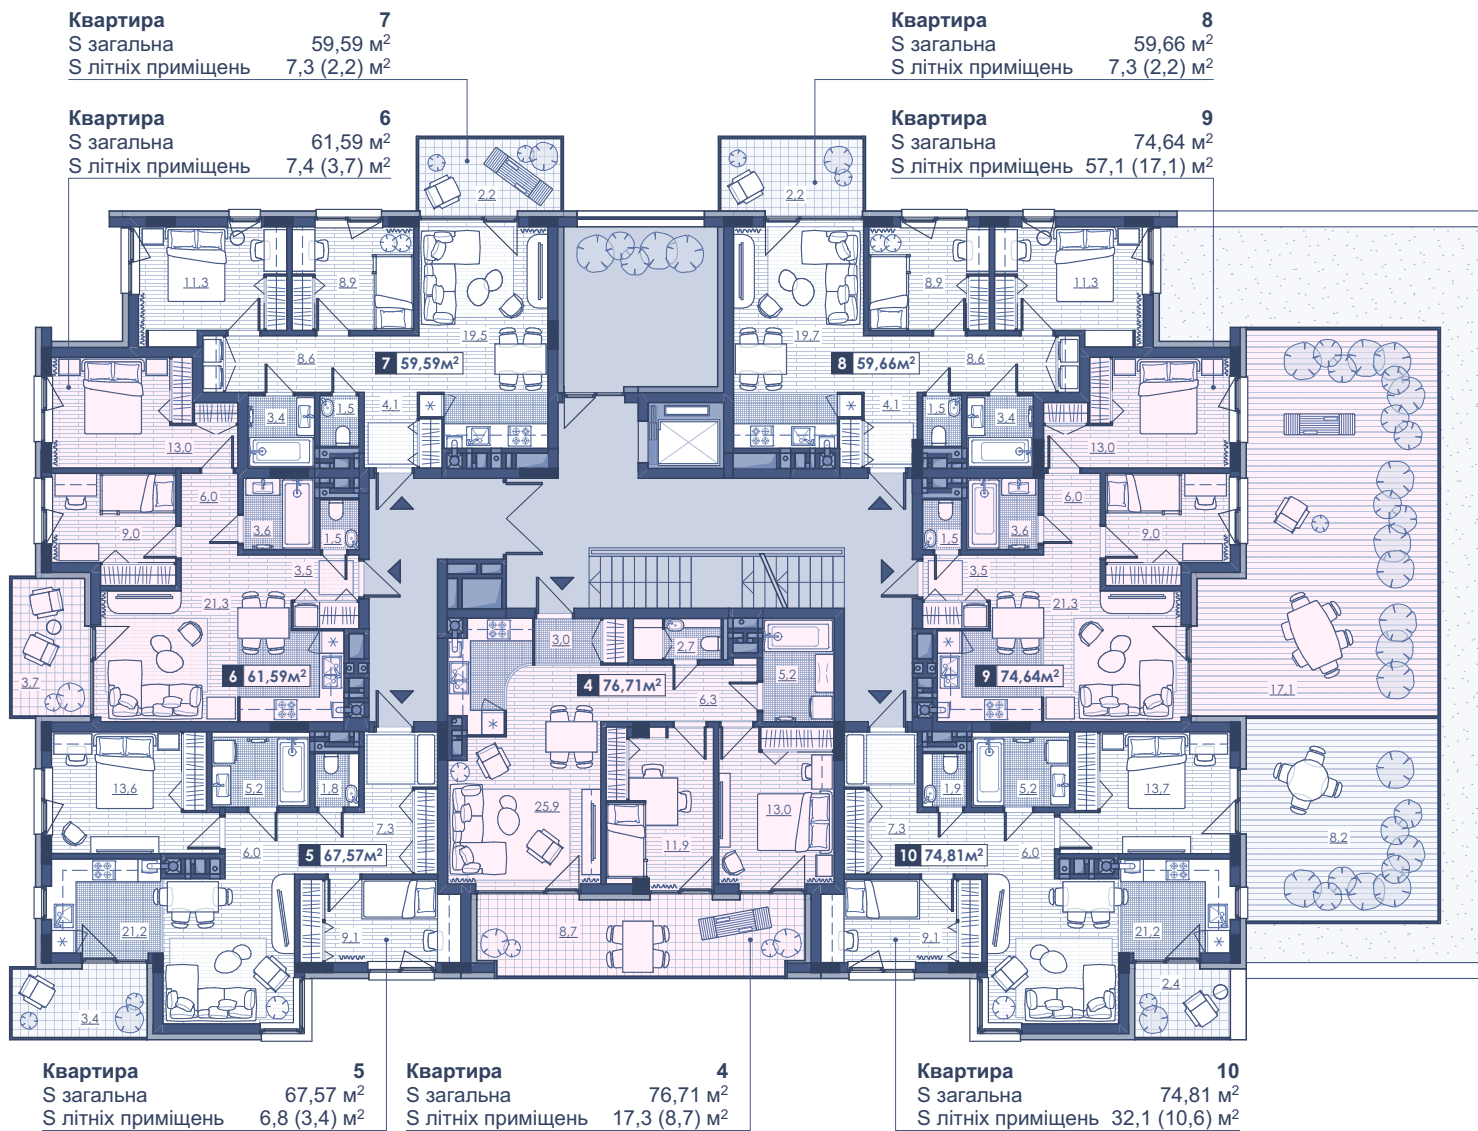

0 2м 5м 10м 20м

РОЗТАШУВАННЯ 2 ЧЕРГИ

ПІД
ЗОРЯМИ
 новий проєкт в Брюховичах

КВІТКА
 майстерня будинків

ВІДДІЛ ПРОДАЖУ
 вул. проф. П. Буйка, 27
 +38 (067) 657 33 33
 www.kvitka.house
 welcome@kvitka.house

БІЛЬШЕ ІНФОРМАЦІЇ НА САЙТІ