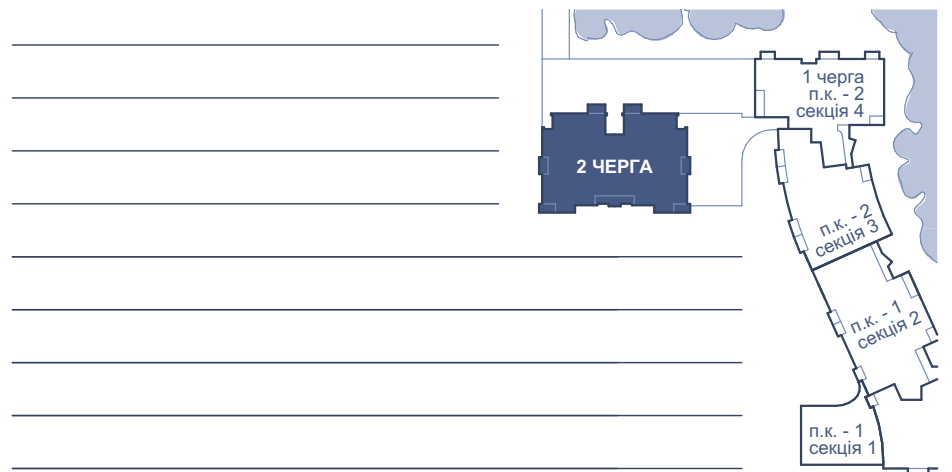

ПІД
ЗОРЯМИ
новий проєкт в Брюховичах

КВІТКА
майстерня будинків

ВІДДІЛ ПРОДАЖУ
вул. проф. П. Буйка, 27
+38 (067) 657 33 33
www.kvitka.house
welcome@kvitka.house

БІЛЬШЕ ІНФОРМАЦІЇ НА САЙТІ

РОЗТАШУВАННЯ 2 ЧЕРГИ