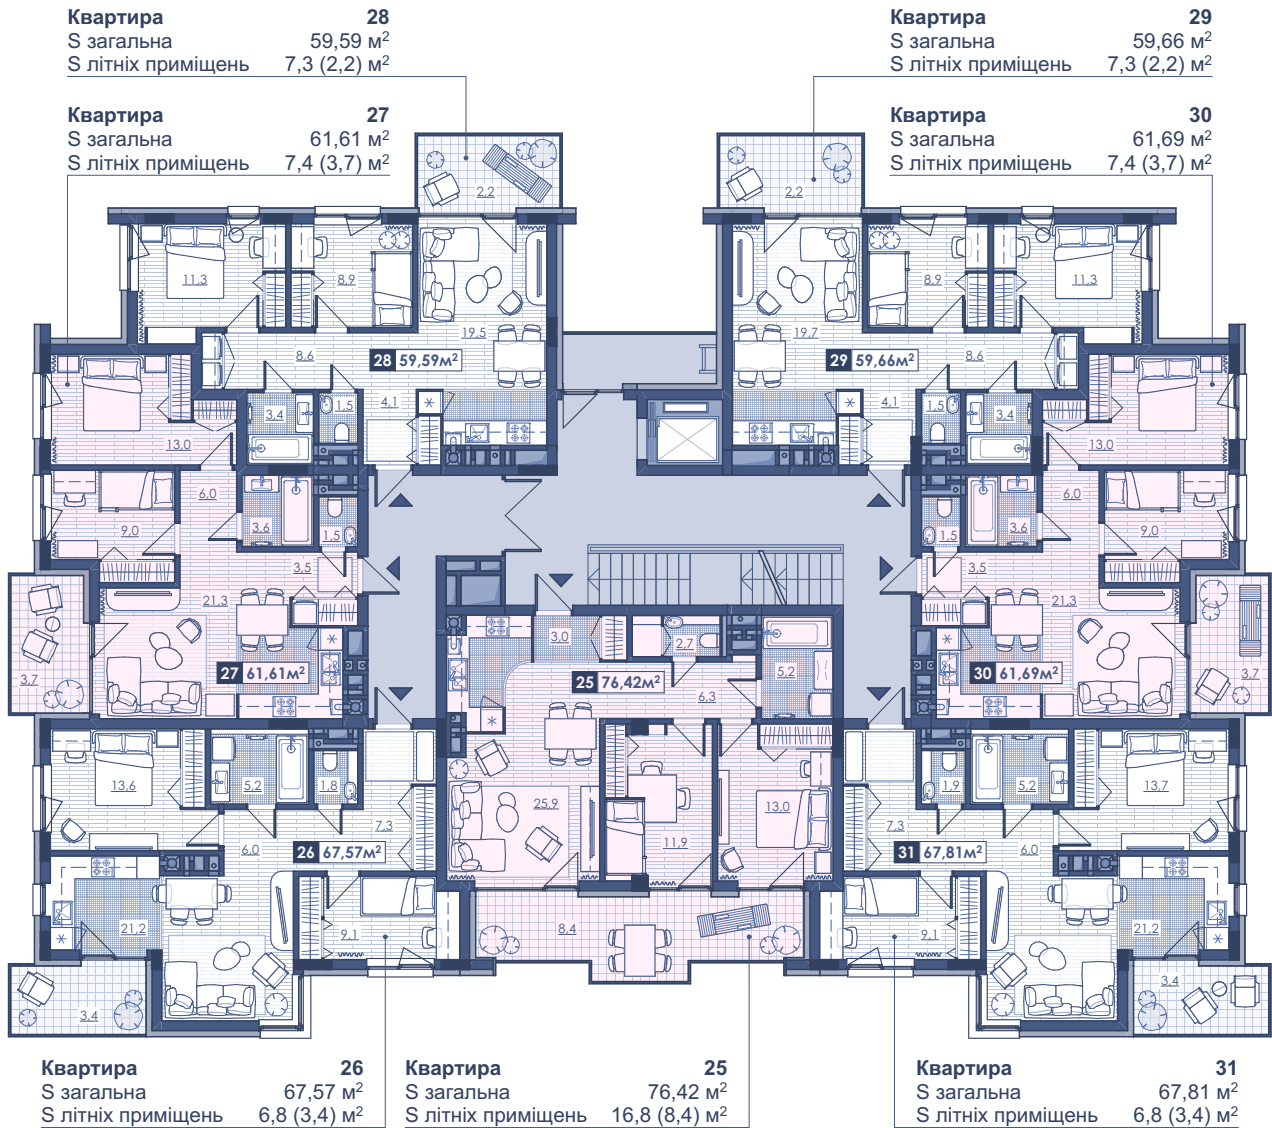

ПІД
ЗОРЯМИ
новий проєкт в Брюховичах

КВІТКА
майстерня будинків

ВІДДІЛ ПРОДАЖУ
вул. проф. П. Буйка, 27
+38 (067) 657 33 33
www.kvitka.house
welcome@kvitka.house

БІЛЬШЕ ІНФОРМАЦІЇ НА САЙТІ

РОЗТАШУВАННЯ 2 ЧЕРГИ