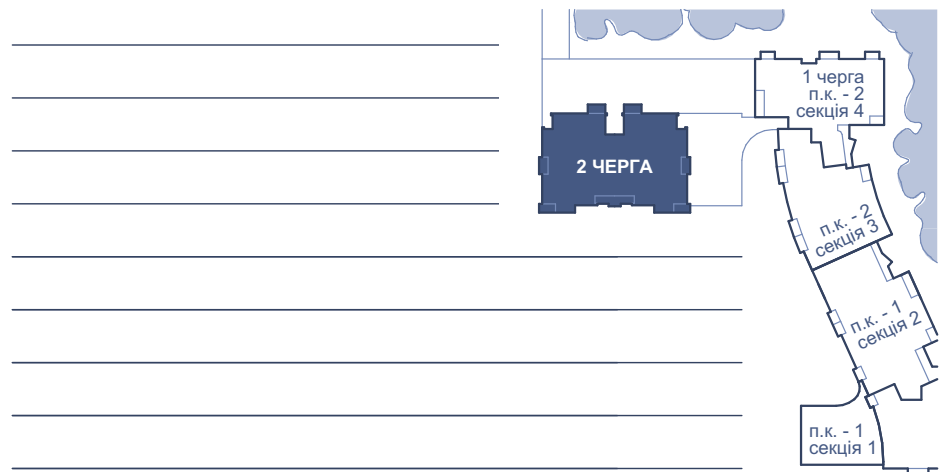

0 2м 5м 10м 20м

РОЗТАШУВАННЯ 2 ЧЕРГИ

ПІД
ЗОРЯМИ
 новий проєкт в Брюховичах

КВІТКА
 майстерня будинків

ВІДДІЛ ПРОДАЖУ
 вул. проф. П. Буйка, 27
 +38 (067) 657 33 33
 www.kvitka.house
 welcome@kvitka.house

БІЛЬШЕ ІНФОРМАЦІЇ НА САЙТІ