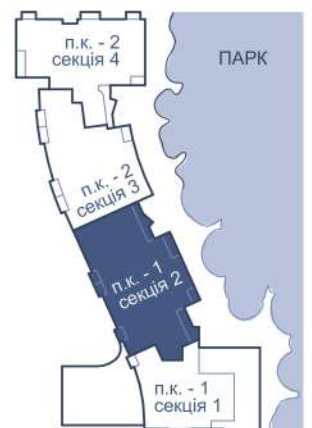

КВІТКА
майстерня будинків

ВІДДІЛ ПРОДАЖУ
вул. проф. П. Буйка, 27
+38 (067) 657 33 33
www.kvitka.house
welcome@kvitka.house

БІЛЬШЕ ІНФОРМАЦІЇ НА САЙТІ

СХЕМА ПОДІЛУ 1-ї ЧЕРГИ

Квартира 5
S загальна 54,6 м кв.
S літніх приміщень 37,0 (11,1) м кв.

Квартира 1
S загальна 69,3 м кв.
S літніх приміщень 5,7 (2,9) м кв.

Квартира 4
S загальна 55,4 м кв.
S літніх приміщень 39,3 (11,8) м кв.

Квартира 2
S загальна 53,1 м кв.
S літніх приміщень 5,8 (2,9) м кв.