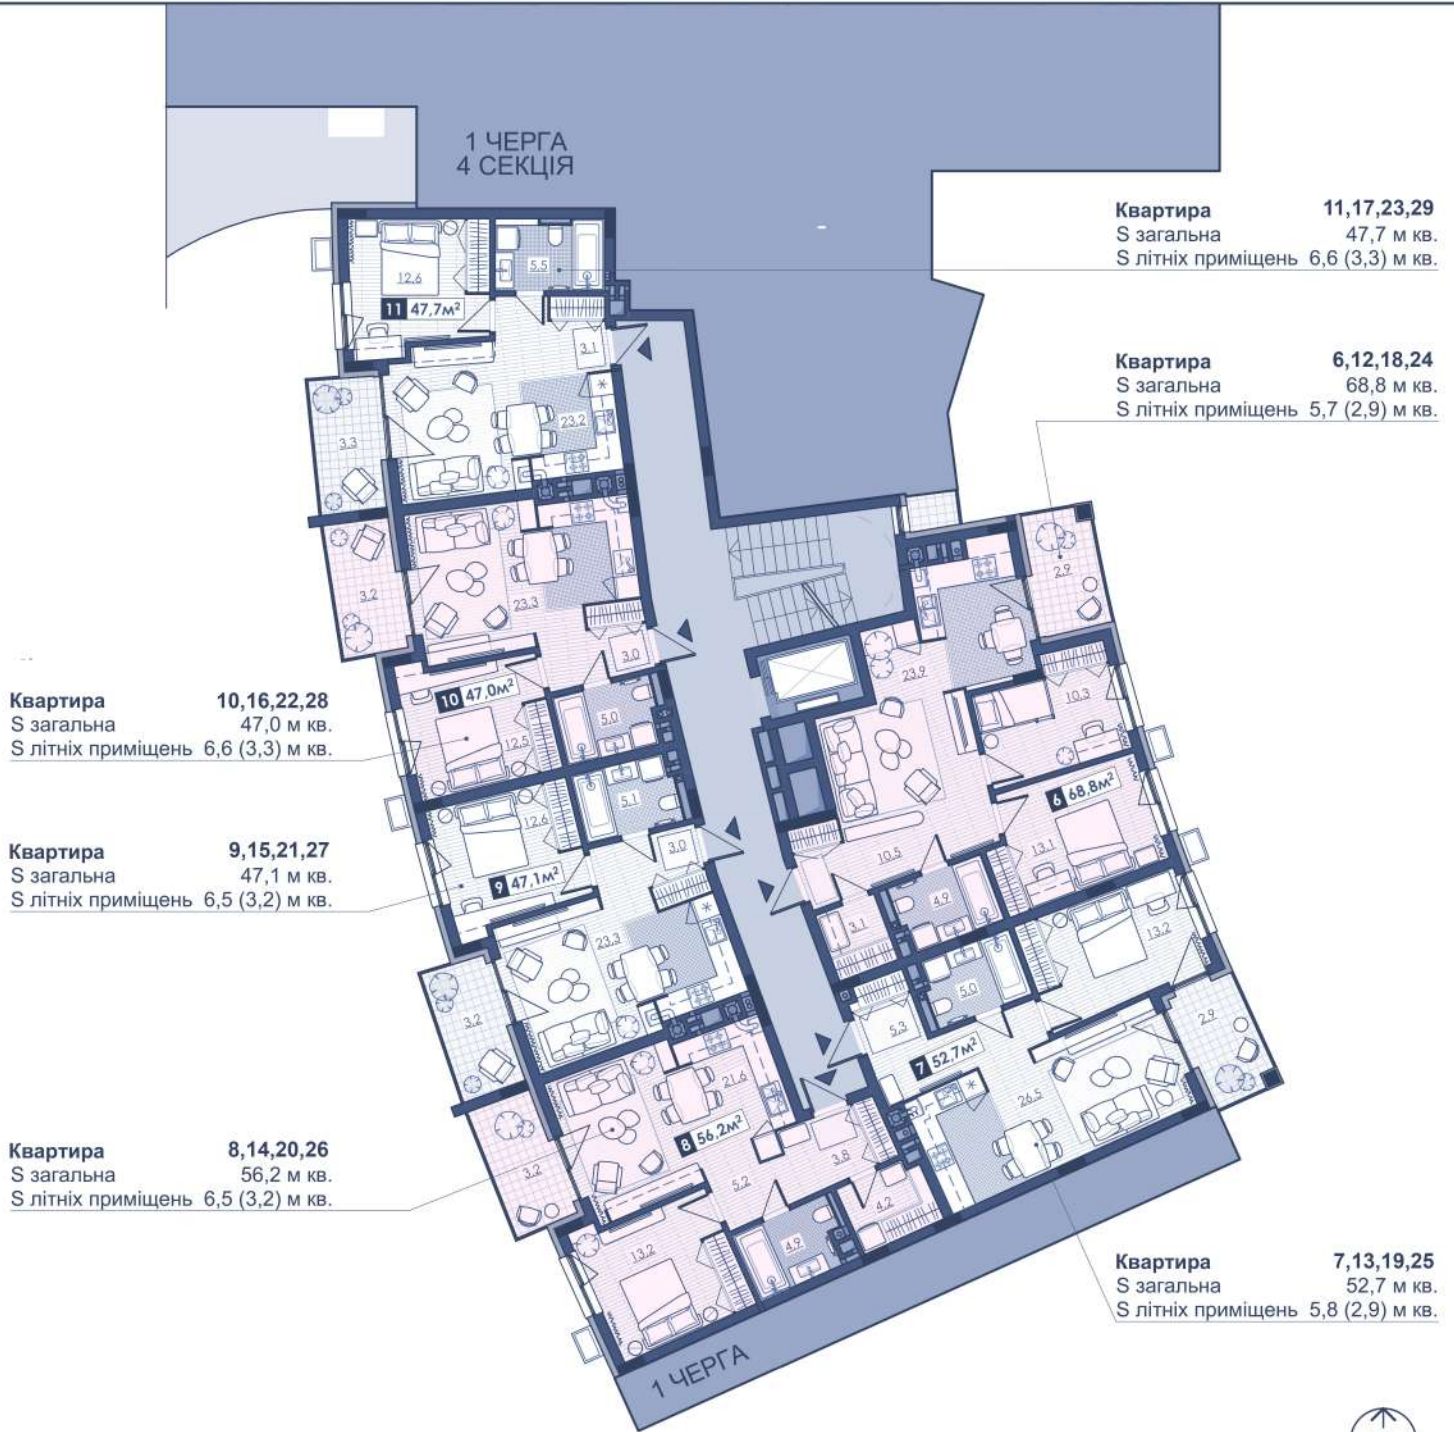

ПІД
ЗОРЯМИ
новий проєкт в Брюховичах

КВІТКА
майстерня будинків

ВІДДІЛ ПРОДАЖУ
вул. проф. П. Буйка, 27
+38 (067) 657 33 33
www.kvitka.house
welcome@kvitka.house

БІЛЬШЕ ІНФОРМАЦІЇ НА САЙТІ